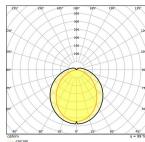

Technische Daten Mehrfachpackung  
10x Ledvance DULUX-D LED 5W - 840  
Kaltweiß | 2-Pins - Ersatz Für 10W

[Produkt ansehen](#)

## Technische Informationen

Technologie	LED
Dimmbar	Nicht dimmbar
Sockel	G24d-1 (2-pins)
Anzahl der Pins	2
Farbcode	840 Kaltweiß
Lichtfarbe (Kelvin)	4000 Kaltweiß
Farbwiedergabestufe (Ra)	80-89 - Gute Farbwiedergabe
Helle Farbe	Weiß
Farbsteuerung	Einzelfarbe
Lumen Watt Verhältnis (Lm/W)	120

## Maße

Länge (mm) 110

Breite (mm) 35

Höhe (mm) 35